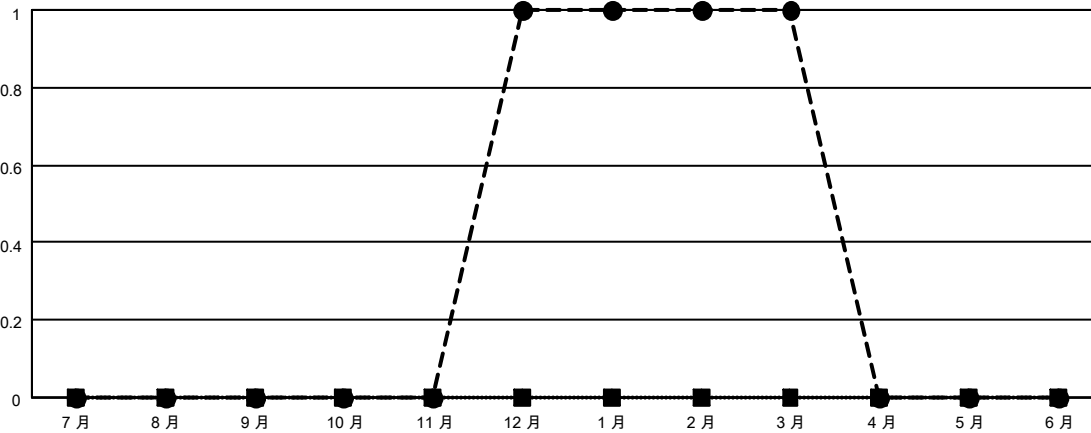

MONTHLY MEMBERSHIP PROGRESS REPORT

District 300B 1

Results as of: 3/31/2026

GMT:

地點 REP OF CHINA

GMT憲章區

分會			
成果 2025-2026			
季	新分會目標	新會	會員流失的分會
7月/8月/9月	0	0	0
10月/11月/12月	0	1	0
1月/2月/3月	0	0	0
4月/5月/6月	0	0	0

位會員@每位須繳			
成果 2025-2026			
季	會員淨增長目標	實際會員增長數	實際退會會員 (包括轉會)
7月/8月/9月	0	187	29
10月/11月/12月	0	84	37
1月/2月/3月	0	234	25
4月/5月/6月	0	0	0

目標與實際新會累積

目標和實際會員累積

已取消的分會: 0	56 CLUBS OF 67 增添1位或以上的新會員	性別分佈
放棄的會員	點擊這裡取得彙計會員數據	男 2,117 (75.72%)
		女 679 (24.28%)
		總計家庭單位會員數 0
		支付減半會費的家庭會員 0
過世 6		
分會已取消 0		
其他 85		
總計 91		