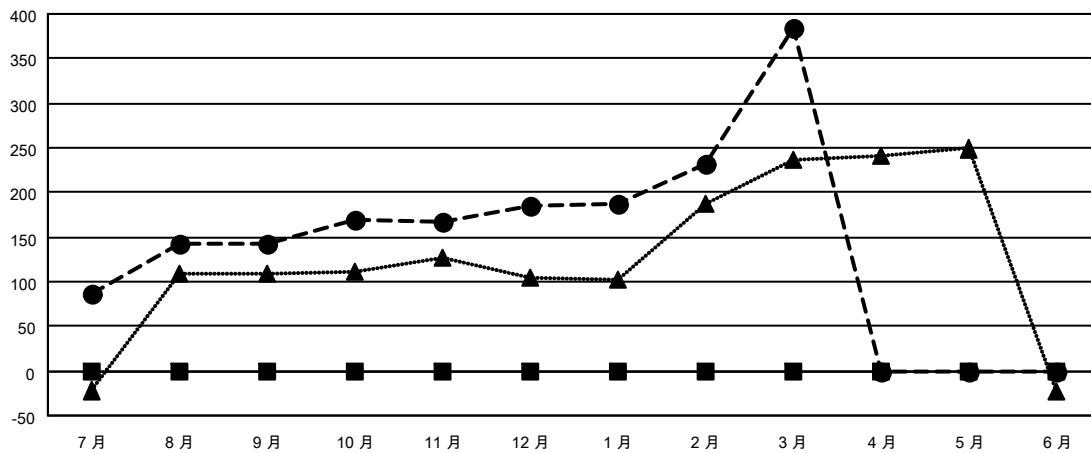

MONTHLY MEMBERSHIP PROGRESS REPORT

District 300B 1

Results as of: 3/31/2026

GMT:

地點 REP OF CHINA

GMT憲章區

分會			
成果 2025-2026			
季	新分會目標	新會	會員流失的分會
7月/8月/9月	0	0	0
10月/11月/12月	0	1	0
1月/2月/3月	0	0	0
4月/5月/6月	0	0	0

位會員@每位須繳			
成果 2025-2026			
季	會員淨增長目標	實際會員增長數	實際退會會員 (包括轉會)
7月/8月/9月	0	187	29
10月/11月/12月	0	84	37
1月/2月/3月	0	234	25
4月/5月/6月	0	0	0

目標與實際新會累積

目標和實際會員累積

已取消的分會: 0	56 CLUBS OF 67 增添1位或以上的新會員	性別分佈
放棄的會員	點擊這裡取得彙計會員數據	男 2,117 (75.72%)
		女 679 (24.28%)
		總計家庭單位會員數 0
		支付減半會費的家庭會員 0
過世 6		
分會已取消 0		
其他 85		
總計 91		